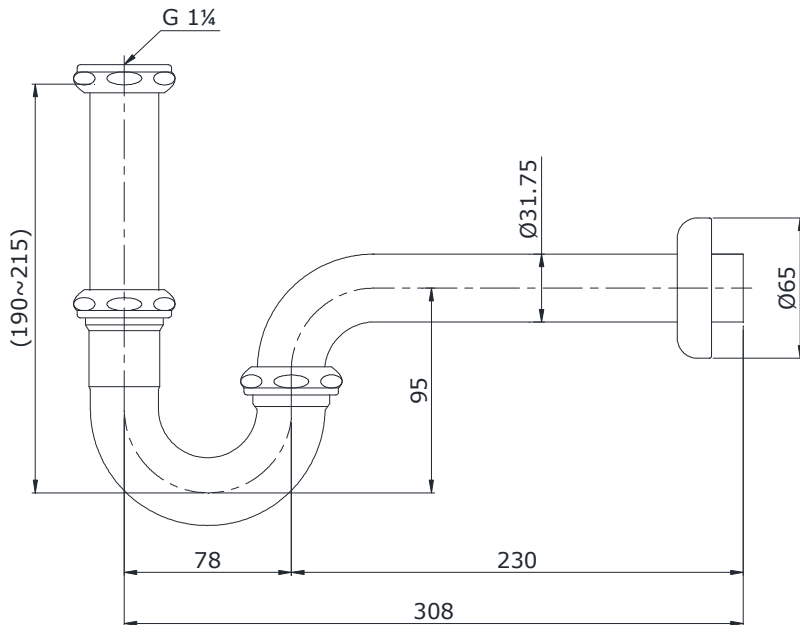

Item number: TVLF403

Mã sản phẩm

Features Đặc điểm

- Easy installation and usage
Dễ dàng lắp đặt và sử dụng
- Durable finishes
Lớp mạ bền vững với thời gian

Specifications Tiêu chuẩn kỹ thuật

Material/ Vật liệu
Type/ Loại

: Brass plated Ni-Cr/ Đồng mạ Ni-Cr
: P-Trap/ Chử P

TVLF403

Parts description Danh mục phụ kiện

- Trap/ Ống thải TVLF403

Colors Màu sắc