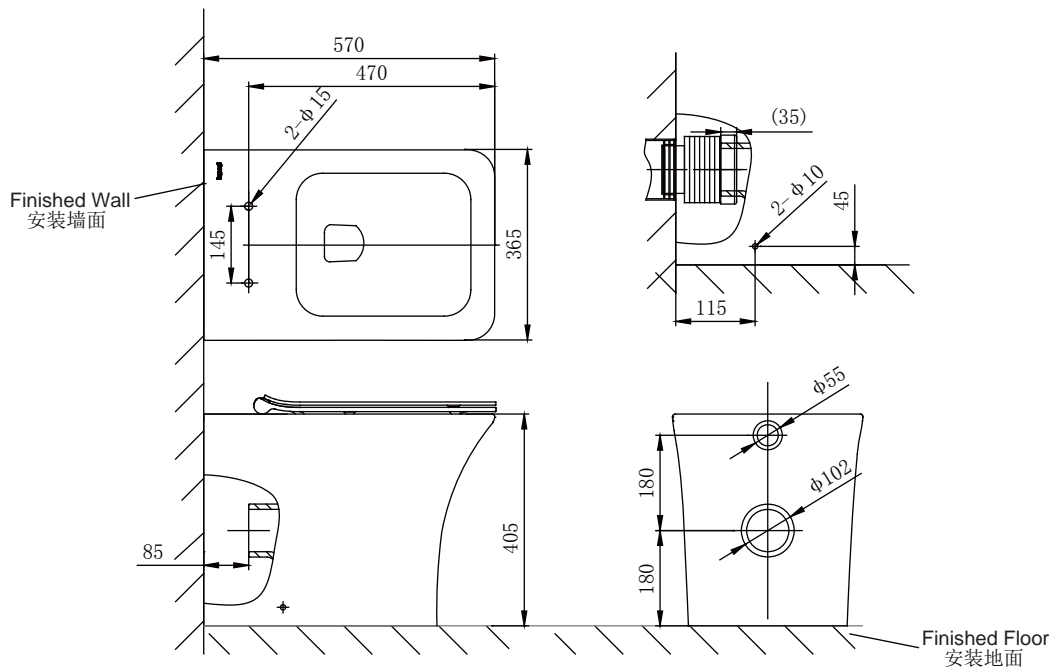

## NC2157UWT0

Single Floorstanding Toilet

落地式座便器

(Rough-in Dimensions):

安装尺寸图:

(Unit): mm

单位: 毫米

570x365x405(mm)

Item No. 品号	NC2157UWT0
Available Color 颜色	<input checked="" type="checkbox"/> White 白色
Materials 材质	Vitreous China 陶瓷
Flush System 冲水系统	Wash Down 直冲
Flush Amount 冲水量	Adjustable Dual Flush: 3/4.5L, 3/6L 可调双冲水: 3/4.5L, 3/6L
Seat & Cover 盖板	UF Soft Closing 脲醛缓降盖板
Shipping Package 运输包装	长(L) 570X宽(W) 365X高(H) 405mm, 毛重(G.W) : 32kg
Remarks: Recommended Products: In-Wall Tank System NCD03C (not supply). 备注: 可搭配隐藏式水箱NCD03C(不提供)。	