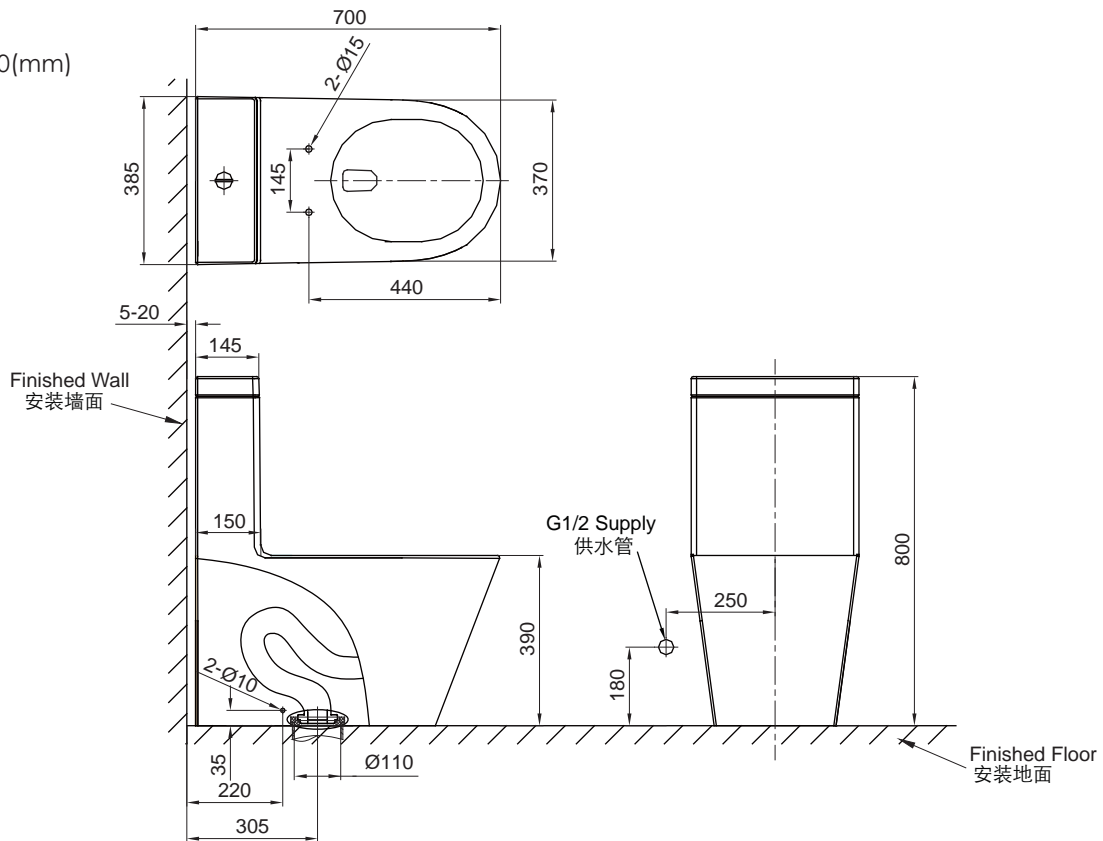

## NC2141UW-3T0

One-Piece Toilet

连体座便器

(Rough-in Dimensions):

安装尺寸图:

(Unit): mm

单位: 毫米

700x385x800(mm)

Item No. 品号	NC2141UW-3T0
Available Color 颜色	<input checked="" type="checkbox"/> White 白色
Materials 材质	Vitreous China 陶瓷
Flush System 冲水系统	Siphon 虹吸
Flush Amount 冲水量	Adjustable Dual Flush: 3/4.5L (Geberit) 可调双冲水: 3/4.5L (吉博力)
Seat & Cover 盖板	UF Soft Closing 脲醛缓降盖板
Shipping Package 运输包装	长(L) 820X宽(W) 455X高(H) 860mm, 毛重(G.W) :54kg
Remarks: Rough-In: 305mm (S-trap). 备注: 坑距: 305mm (地排)。	