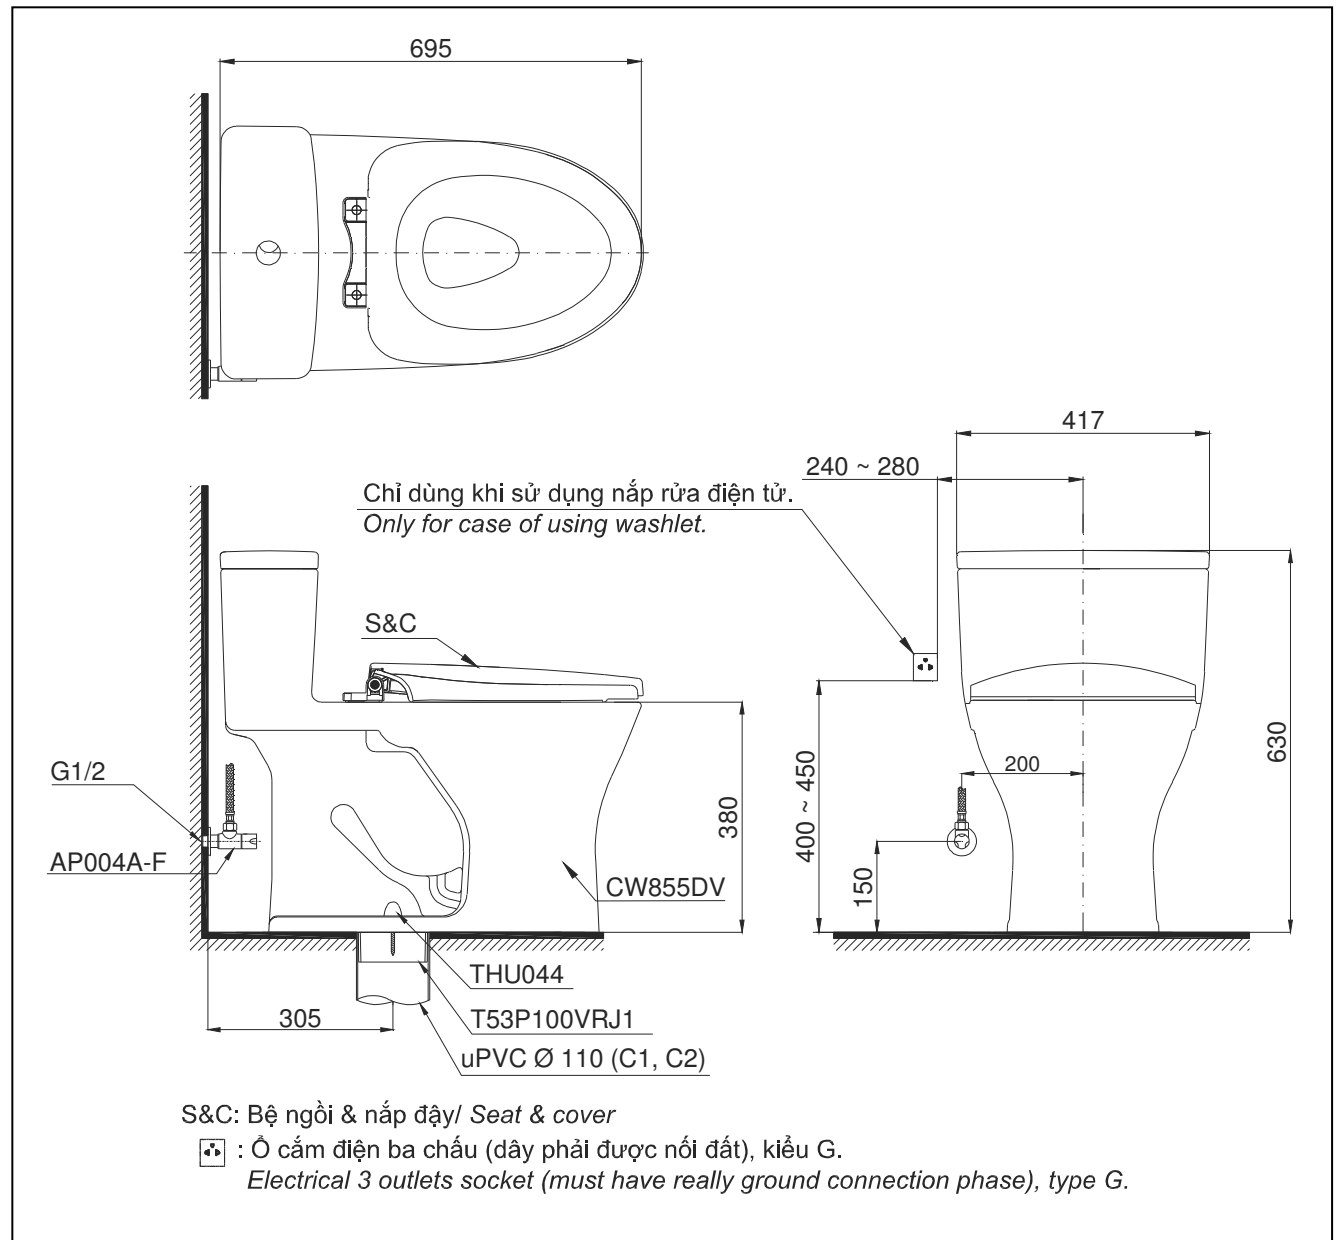

**Chú ý:**

Quý khách vui lòng đọc kỹ hướng dẫn trước khi lắp đặt sản phẩm.

**Notice:**

Please read the manual carefully before installation.

■ **CHI TIẾT PHỤ KIỆN/ DETAIL PARTS**

Sản phẩm/ Product	MS855DT2	MS855DT3	MS855DT8	MS855DE2	MS855DE4	MS855DW4	MS855DW6	MS855DW7	MS855DW11	MS855DW14	MS855DW16	MS855DW18
Thân cầu/ Toilet bowl	C855D	C855D	C855D	C855D	C855D	C855D	C855D	C855D	C855D	C855D	C855D	C855D
Thân sứ/ Toilet body	CW855DV	CW855DV	CW855DV	CW855DV	CW855DV	CW855DV	CW855DV	CW855DV	CW855DV	CW855DV	CW855DV	CW855DV
Mũ chụp/ Cap	THU044	THU044	THU044	THU044	THU044	THU044	THU044	THU044	THU044	THU044	THU044	THU044
Van dừng & dây cáp Stop valve & flexible hose	AP004A-F	AP004A-F	AP004A-F	AP004A-F	AP004A-F	AP004A-F	AP004A-F	AP004A-F	AP004A-F	AP004A-F	AP004A-F	AP004A-F
Bộ bích nối sàn Floor flange set	T53P100VRJ1	T53P100VRJ1	T53P100VRJ1	T53P100VRJ1	T53P100VRJ1	T53P100VRJ1	T53P100VRJ1	T53P100VRJ1	T53P100VRJ1	T53P100VRJ1	T53P100VRJ1	T53P100VRJ1
Bộ ngồi và nắp dây Seat & cover	*TC393VS	*TC385VS	*TC600VS	*TCW07S	*TCW1211A	*TCF4731A	*TCF6531Z	*TCF6631A	*TCF4911Z	*TCF24410AAA	*TCF23410AAA	*TCF23710AAA

## TIÊU CHUẨN KỸ THUẬT/ SPECIFICATIONS

- Thiết kế : Thân dài  
*Design : Elongated*
- Hệ thống xả : Tornado  
*Flush system*
- Loại xả : Nhấn đôi  
*Flush type : Dual flush*
- Lượng nước sử dụng : 4.8/3.0 (L)  
*Water consumption*
- Áp lực nước sử dụng : 0.05 ~ 0.70 (Mpa)  
*Water pressure*
- Tâm xả : 305 (mm)
- Mặt nước đọng : 105 x 143 (mm)  
*Water surface*
- Kích thước sản phẩm : L695 x W417 x H630 (mm)  
*Product dimension*
- Vật liệu : Sứ vệ sinh  
*Material : Vitreous china*

S&C: Bộ ngồi & nắp đậy/ Seat & cover

☐ : Ổ cắm điện ba chấu (dây phải được nối đất), kiểu G.  
*Electrical 3 outlets socket (must have really ground connection phase), type G.*