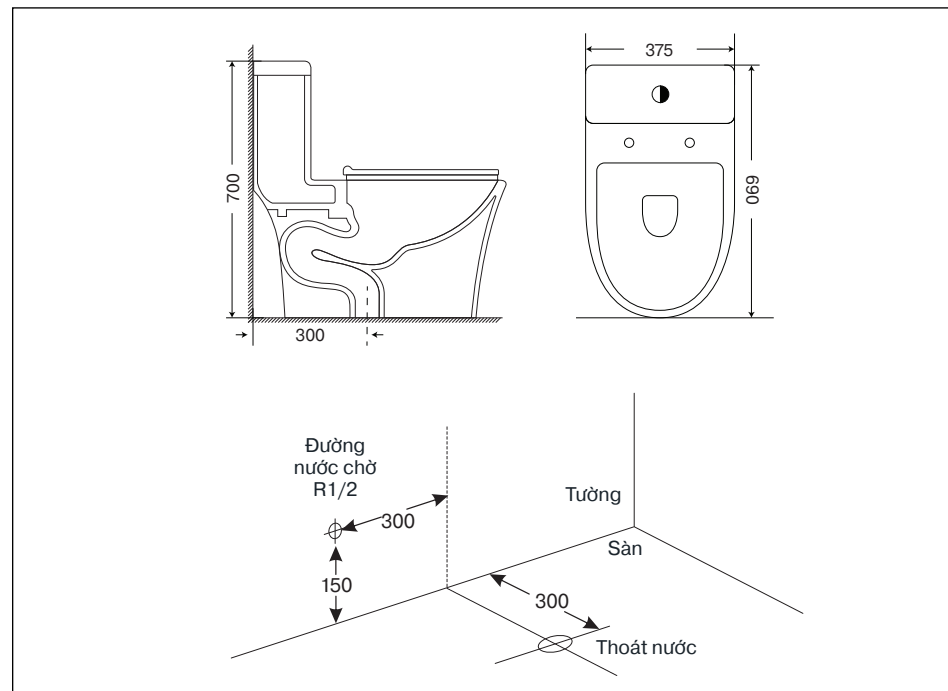

Bồn cầu đặt sàn Morris MR388831

| Model         | MR388831                        |
|---------------|---------------------------------|
| Loại bồn cầu  | Bồn cầu thường đặt sàn          |
| Kích thước    | 690 x 375 x 700mm               |
| Thiết kế      | 1 khối, vành kín                |
| Men sứ        | Nano- sáng bóng, chống bám dính |
| Phao xả       | Tiêu chuẩn - vận hành ổn định   |
| Cơ chế xả     | Xả xoáy với 4 lỗ xả             |
| Lượng nước xả | 3,5/5L                          |
| Loại nắp      | UF pha sứ - chốt rơi êm         |