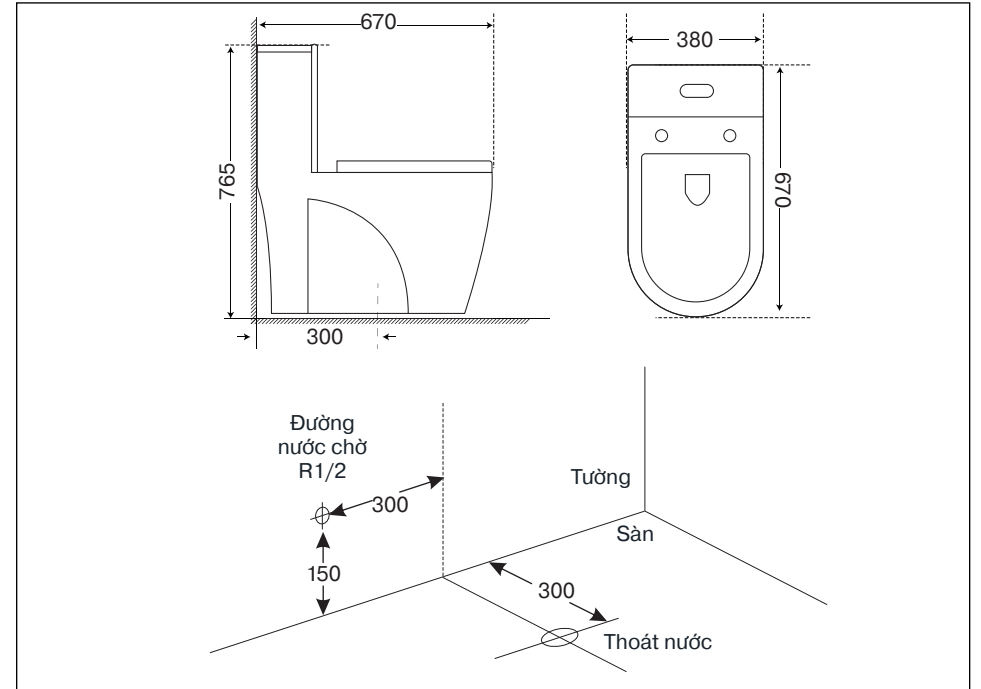

Bồn cầu đặt sàn Morris MR388102

Model	MR388102
Loại bồn cầu	Bồn cầu thường đặt sàn
Kích thước	670 x 380 x 765mm
Thiết kế	1 khối, vành kín
Men sứ	Nano- sáng bóng, chống bám dính
Phao xả	Tiêu chuẩn - vận hành ổn định
Cơ chế xả	Xả xoáy với 2 lỗ xả
Lượng nước xả	3,5/5L
Loại nắp	Nhựa PP Tiêu Chuẩn - chốt rơi êm