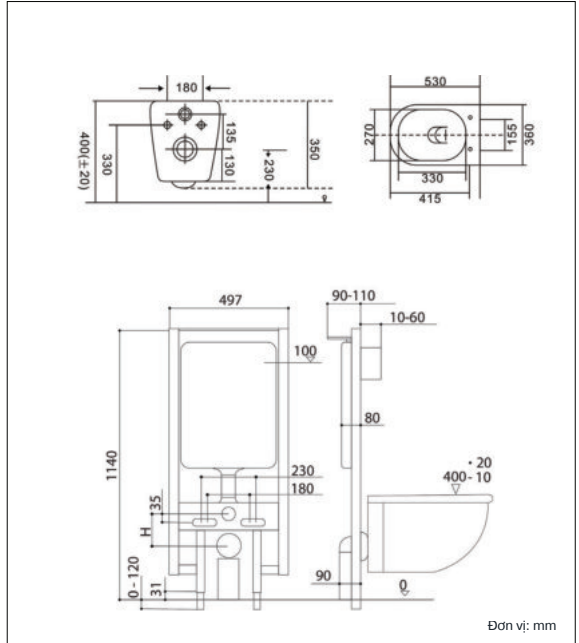

Model: **ML476V**

Bồn cầu treo tường

Model	ML476V
Loại bồn cầu	Bồn cầu treo tường
Kích thước	530 x 360 x 350mm
Thiết kế	1 khối, vành kín
Men sứ	Nano Ag+
Phao xả	R&T 3008 - Thương hiệu nội địa số 1 Trung Quốc
Cơ chế xả	Xả thẳng
Lượng nước xả	4/6L Dung tích kết 8L
Loại nắp	UF pha sứ
Phụ kiện	T chia, dây cấp, gioăng cao su