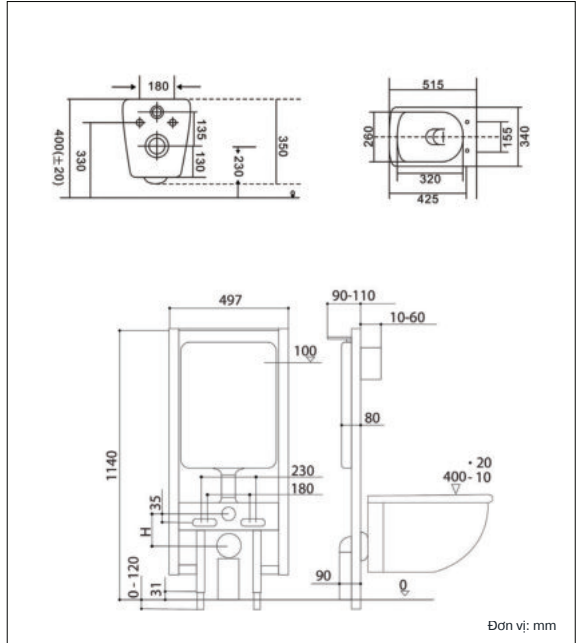

## Model: **ML471**

Bồn cầu treo tường

Model	ML471
Loại bồn cầu	Bồn cầu treo tường
Kích thước	515 x 340 x 370mm
Thiết kế	1 khối, vành kín
Men sứ	Nano Ag+
Phao xả	R&T 3008 - Thương hiệu nội địa số 1 Trung Quốc
Cơ chế xả	Xả thẳng
Lượng nước xả	4/6L Dung tích kết 8L
Loại nắp	UF pha sứ
Phụ kiện	T chia, dây cấp, gioăng cao su