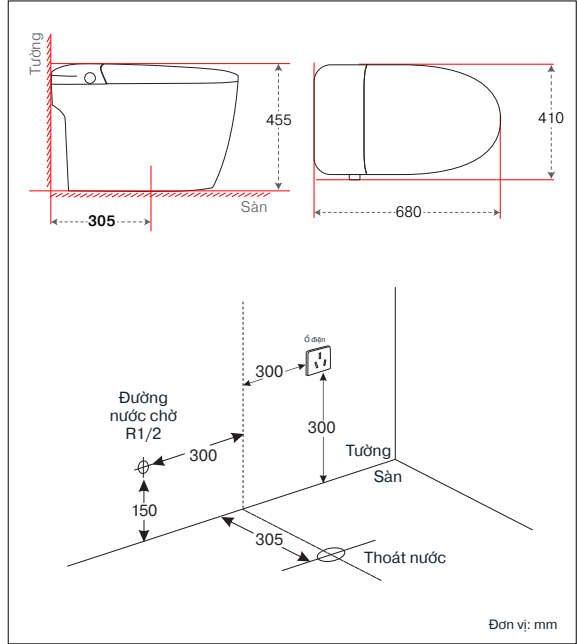

Model: **ML368006**

Bồn cầu thông minh đặt sàn

Model	ML368006
Loại bồn cầu	Bồn cầu thông minh đặt sàn
Kích thước	680 x 410 x 455mm
Men sứ	Nano Ag+
Cơ chế xả	Xoáy - Đẩy - Xoáy
Lượng nước xả	4.2L
Khoảng cách tâm xả	305mm

Thông số kỹ thuật
Điện áp: 220V/ 50-60Hz
Áp lực nước: 0.07-0.8mpa
Công suất tối đa: 1600W
Chống nước IPX4
Thiết bị an toàn: Bộ điều nhiệt, cầu chì nhiệt, cảm biến nhiệt độ

Tính năng			
Tự động mở nắp	Tia UV diệt khuẩn	Điều chỉnh nhiệt độ, áp lực nước	Điều chỉnh nhiệt độ gió, vị trí sấy gió
Cảm ứng đá chân	Tạo mùi thơm		
Tự động xả	Tạo bọt chống bắn	Điều chỉnh vị trí vòi, tự động làm sạch vòi rửa	Màn hình LED hiển thị
Làm ấm ghế	Điều khiển từ xa		Chế độ ECO, đèn đêm
Rửa đại tiện, rửa nữ	Tích hợp kết nước	Núm bên hông	Pin dự phòng