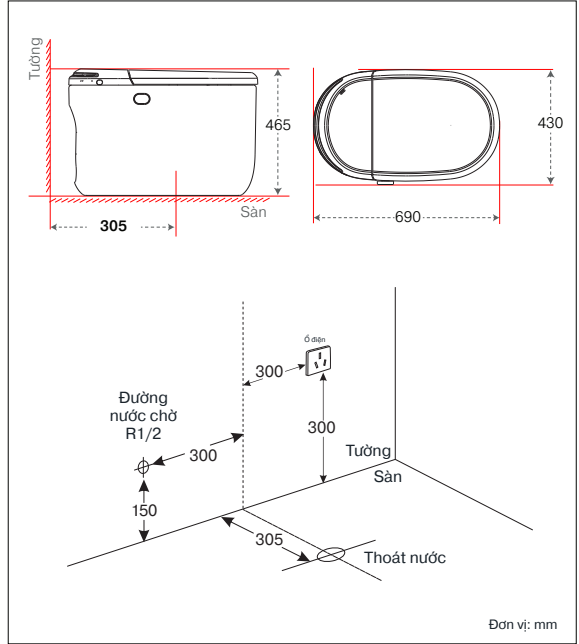

Model: **ML368005**

Bồn cầu thông minh đặt sàn

ML368005

ML368005QH

ML368005K

ML368005GR

ML368005YL

ML368005PI

Model	ML368005
Loại bồn cầu	Bồn cầu thông minh đặt sàn
Kích thước	690 x 465 x 430mm
Men sứ	Nano Ag+
Cơ chế xả	Xoáy - Đẩy - Xoáy
Lượng nước xả	4.2L
Khoảng cách tâm xả	305mm

Thông số kỹ thuật
Điện áp: 220V/ 50-60Hz
Áp lực nước: 0.07-0.8mpa
Công suất tối đa: 1600W
Chống nước IPX4
Thiết bị an toàn: Bộ điều nhiệt, cầu chì nhiệt, cảm biến nhiệt độ