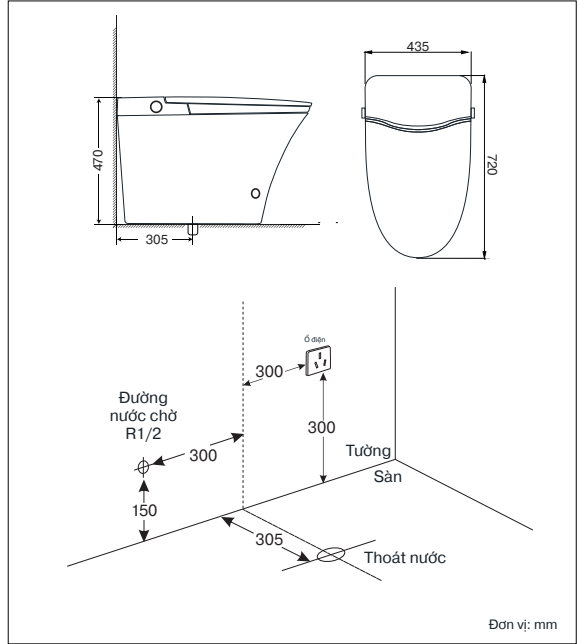

## Model: **ML368003**

Bồn cầu thông minh đặt sàn

Model	ML368003
Loại bồn cầu	Bồn cầu thông minh đặt sàn
Kích thước	720 x 435 x 470mm
Men sứ	Nano Ag+
Cơ chế xả	Xoáy - Đẩy - Xoáy
Lượng nước xả	3,8L
Khoảng cách tâm xả	305mm

Thông số kỹ thuật
Điện áp: 220V/ 50-60Hz
Áp lực nước: 0,1-0,6mpa
Công suất tối đa: 1600W
Chống nước IPX4
Thiết bị an toàn: Bộ điều nhiệt, cầu chì nhiệt, cảm biến nhiệt độ

Tính năng			
Tự động mở nắp	Chế độ trẻ em	Điều chỉnh nhiệt độ, áp lực nước	Điều chỉnh nhiệt độ gió, vị trí sấy gió
Nhấn đá chân	Điều khiển từ xa		
Tự động xả	Núm bên hông	Điều chỉnh vị trí vòi, tự động làm sạch vòi rửa	Màn hình LED hiển thị
Làm ấm ghế	Pin dự phòng		Chế độ ECO, đèn đêm
Rửa đại tiện, rửa nữ			