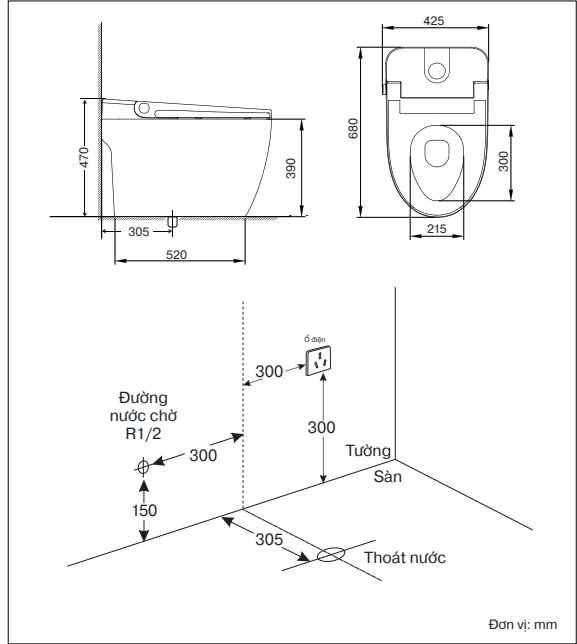

Model: **ML368002**

Bồn cầu thông minh đặt sàn

Model	ML368002
Loại bồn cầu	Bồn cầu thông minh đặt sàn
Kích thước	680 x 425 x 470mm
Men sứ	Nano Ag+
Cơ chế xả	Xoáy - Đẩy - Xoáy
Lượng nước xả	3,8L
Khoảng cách tâm xả	305mm

Thông số kỹ thuật
Điện áp: 220V/ 50-60Hz
Áp lực nước: 0,1-0,6mpa
Công suất tối đa: 1600W
Chống nước IPX4
Thiết bị an toàn: Bộ điều nhiệt, cầu chì nhiệt, cảm biến nhiệt độ

Tính năng			
Tự động mở nắp	Núm bên hông		
Nhấn đá chân	Đèn đêm		
Tự động xả	Pin dự phòng		
Làm ấm ghế			
Điều khiển từ xa			