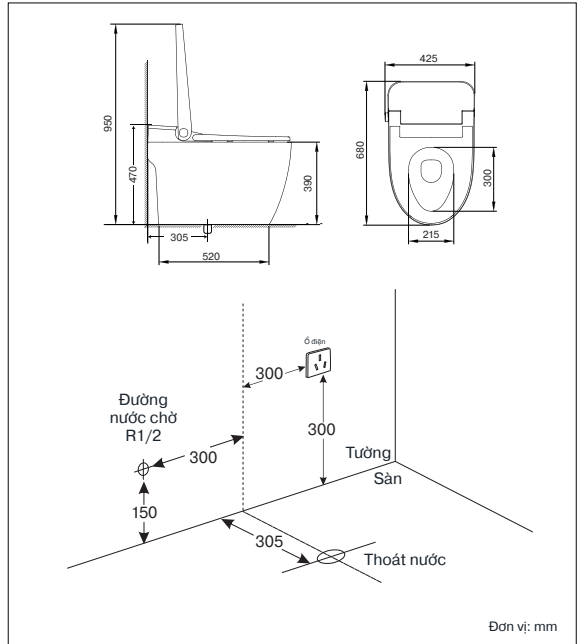

Model: **ML368001**

Bồn cầu thông minh đặt sàn

Model	ML368001
Loại bồn cầu	Bồn cầu thông minh đặt sàn
Kích thước	680 x 425 x 470mm
Men sứ	Nano Ag+
Cơ chế xả	Xoáy - Đẩy - Xoáy
Lượng nước xả	3,8L
Khoảng cách tâm xả	305mm

Thông số kỹ thuật
Điện áp: 220V/ 50-60Hz
Áp lực nước: 0,1-0,6mpa
Công suất tối đa: 1600W
Chống nước IPX4
Thiết bị an toàn: Bộ điều nhiệt, cầu chì nhiệt, cảm biến nhiệt độ

Tính năng			
Nhấn đá chân	Núm bên hông		
Tự động xả	Đèn đêm		
Làm ấm ghế	Pin dự phòng		