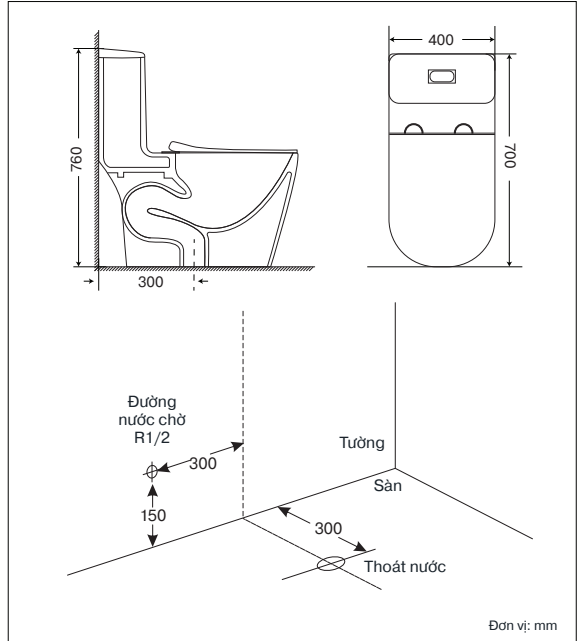

## Model: **ML366836**

Bồn cầu đặt sàn 1 khối

Model	ML366836
Loại bồn cầu	Bồn cầu đặt sàn
Kích thước	700 x 400 x 760mm
Thiết kế	1 khối, vành kín
Men sứ	Crystal Glaze
Phao xả	Geberit - Thụy Sĩ - phao xả hàng đầu thế giới
Cơ chế xả	Xả mưa đa điểm
Lượng nước xả	3,5/5L
Loại nắp	PP Plus
Phụ kiện	T chia, dây cấp, gioăng cao su