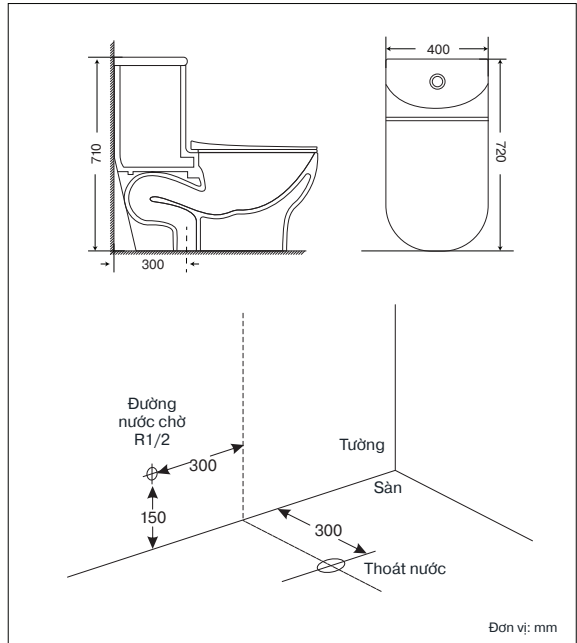

Model: **ML366835**

Bồn cầu đặt sàn 1 khối

| Model | ML366835 |
|---------------|---|
| Loại bồn cầu | Bồn cầu đặt sàn |
| Kích thước | 720 x 400 x 710mm |
| Thiết kế | 1 khối, vành kín |
| Men sứ | Crystal Glaze |
| Phao xả | Geberit - Thụy Sỹ - phao xả hàng đầu thế giới |
| Cơ chế xả | Xả mưa đa điểm |
| Lượng nước xả | 3,5/5L |
| Loại nắp | PP Plus |
| Phụ kiện | T chia, dây cấp, gioăng cao su |