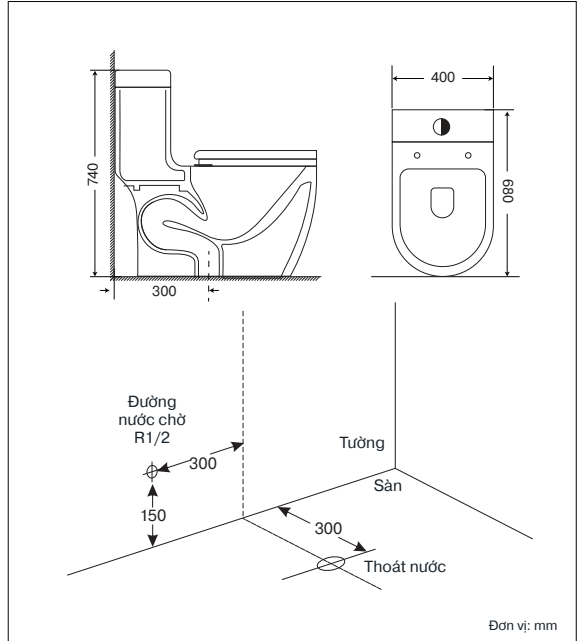

Model: **ML366834**

Bồn cầu đặt sàn 1 khối

Model	ML366834
Loại bồn cầu	Bồn cầu đặt sàn
Kích thước	680 x 400 x 740mm
Thiết kế	1 khối, vành kín
Men sứ	Crystal Glaze
Phao xả	R&T - Thương hiệu nội địa số 1 Trung Quốc
Cơ chế xả	Xả xoáy với 1 lỗ xả
Lượng nước xả	3,5/5L
Loại nắp	PP Plus
Phụ kiện	T chia, dây cấp, gioăng cao su