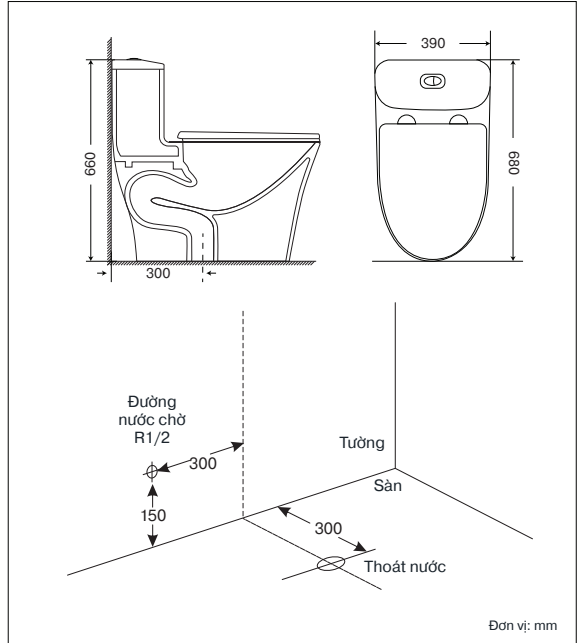

**Model: ML366833**

Bồn cầu đặt sàn 1 khối

Model	ML366833
Loại bồn cầu	Bồn cầu đặt sàn
Kích thước	680 x 390 x 660mm
Thiết kế	1 khối, vành kín
Men sứ	Crystal Glaze
Phao xả	R&T - Thương hiệu nội địa số 1 Trung Quốc
Cơ chế xả	Xả mưa đa điểm
Lượng nước xả	3,5/5L
Loại nắp	PP Plus
Phụ kiện	T chia, dây cấp, gioăng cao su