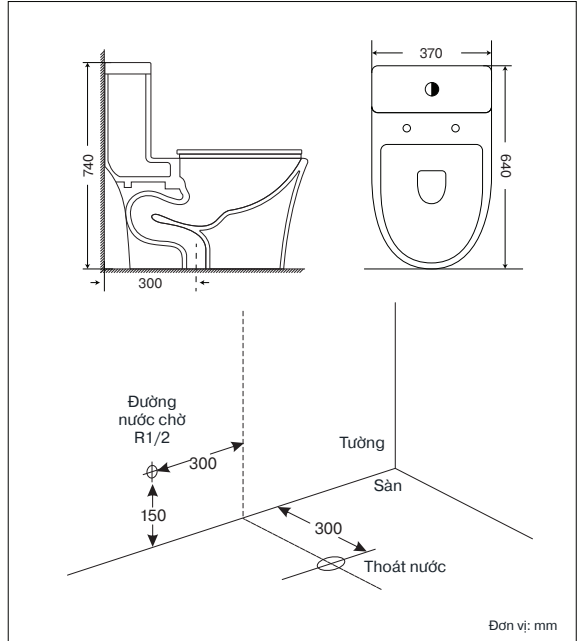

Model: **ML366832A**

Bồn cầu đặt sàn 1 khối

Model	ML366832A
Loại bồn cầu	Bồn cầu đặt sàn
Kích thước	640 x 370 x 740mm
Thiết kế	1 khối, vành kín
Men sứ	Crystal Glaze
Phao xả	R&T - Thương hiệu nội địa số 1 Trung Quốc
Cơ chế xả	Xả xoáy với 2 lỗ xả
Lượng nước xả	3,5/5L
Loại nắp	PP Tiêu Chuẩn
Phụ kiện	T chia, dây cấp, gioăng cao su