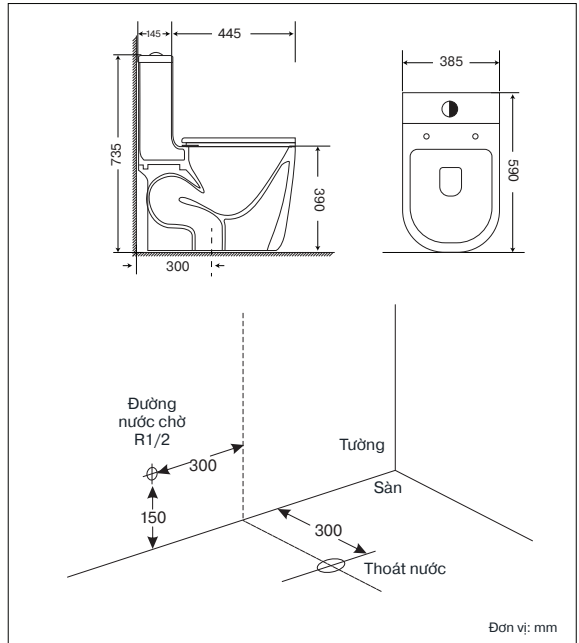

Model: **ML366830**

Bồn cầu đặt sàn 1 khối

Model	ML366830
Loại bồn cầu	Bồn cầu đặt sàn
Kích thước	590 x 385 x 735mm
Thiết kế	1 khối, vành kín Rimless
Men sứ	Nano Ag+
Phao xả	R&T - Thương hiệu nội địa số 1 Trung Quốc
Cơ chế xả	Xả xoáy với 1 lỗ xả
Lượng nước xả	3,5/5L
Loại nắp	PP Tiêu Chuẩn
Phụ kiện	T chia, dây cấp, gioăng cao su