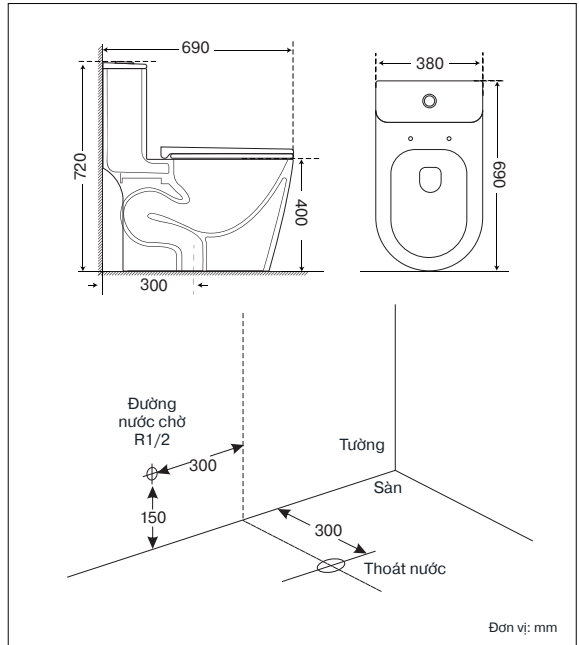

Model: ML366301

Bồn cầu đặt sàn 1 khối

Model	ML366301
Loại bồn cầu	Bồn cầu đặt sàn
Kích thước	690 x 380 x 720mm
Thiết kế	1 khối, vành kín
Men sứ	Crystal Glaze
Phao xả	R&T - Thương hiệu nội địa số 1 Trung Quốc
Cơ chế xả	Xả mưa đa điểm
Lượng nước xả	3,5/5L
Loại nắp	PP Tiêu Chuẩn
Phụ kiện	T chia, dây cấp, gioăng cao su
Đóng gói	1 Set m ³ /CTN: 0,22m ³ G.W/CTN: 49kg