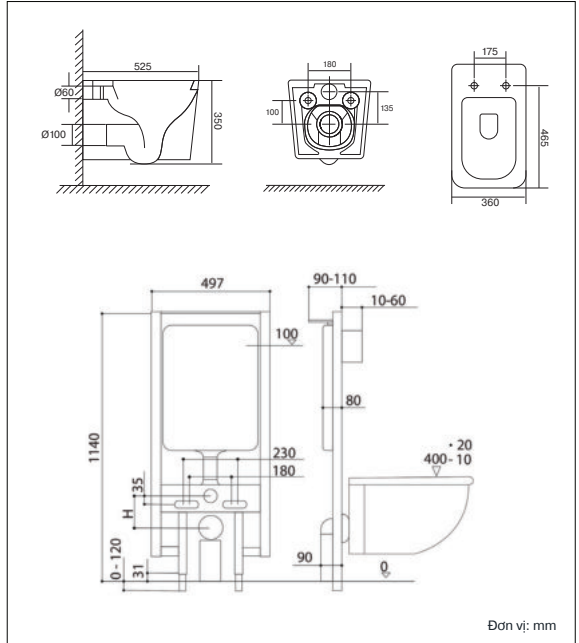

Model: **ML361002**

Bồn cầu treo tường

Model	ML361002
Loại bồn cầu	Bồn cầu treo tường
Kích thước	525 x 360 x 350mm
Thiết kế	1 khối, vành kín Rimless
Men sứ	Nano Ag+
Phao xả	R&T 3008 - Thương hiệu nội địa số 1 Trung Quốc
Cơ chế xả	Xả thẳng
Lượng nước xả	4/6L Dung tích kết 8L
Loại nắp	PP Plus