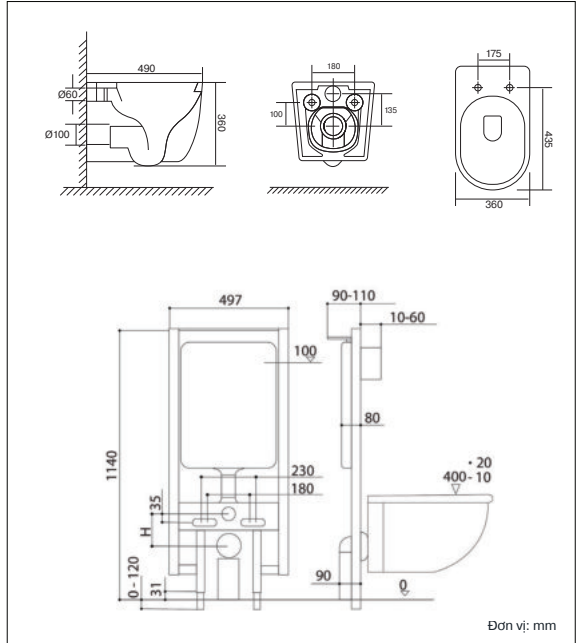

## Model: **ML361001**

Bồn cầu treo tường

Model	ML361001
Loại bồn cầu	Bồn cầu treo tường
Kích thước	490 x 360 x 360mm
Thiết kế	1 khối, vành kín Rimless
Men sứ	Nano Ag+
Phao xả	R&T 3008 - Thương hiệu nội địa số 1 Trung Quốc
Cơ chế xả	Xả xoáy
Lượng nước xả	4/6L Dung tích kết 8L
Loại nắp	PP Plus