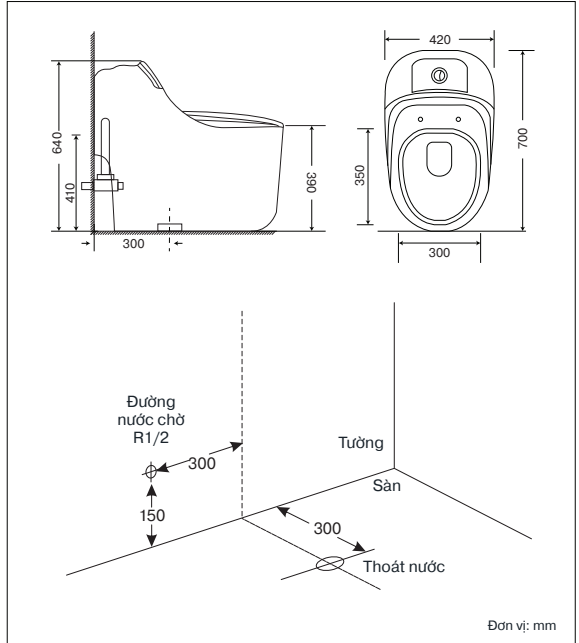

Model: **ML-S6W**

Bồn cầu đặt sàn 1 khối

Model	ML-S6W
Loại bồn cầu	Bồn cầu đặt sàn
Kích thước	700 x 420 x 640mm
Thiết kế	1 khối, vành kín Rimless
Men sứ	Nano Ag+
Phao xả	R&T - Thương hiệu nội địa số 1 Trung Quốc
Cơ chế xả	Xả xoáy với 4 lỗ xả
Lượng nước xả	3,5/5,5L
Loại nắp	PP Plus
Phụ kiện	T chia, dây cáp, gioăng cao su