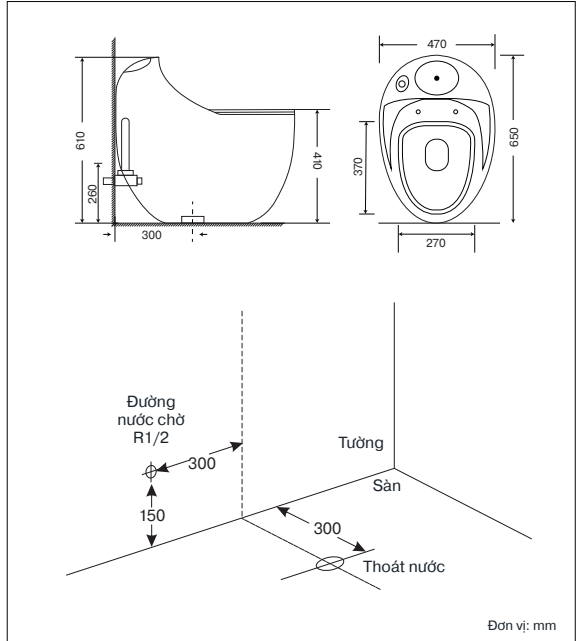

Model: **ML-S1**

Bồn cầu đặt sàn 1 khối

ML-S1W

ML-S1B

ML-S1BLUE

ML-S1YELLOW

ML-S1PINK

Model	ML-S1
Loại bồn cầu	Bồn cầu đặt sàn
Kích thước	650 x 470 x 610mm
Thiết kế	1 khối, vành kín Rimless
Men sứ	Nano Ag+
Phao xả	R&T - Thương hiệu nội địa số 1 Trung Quốc
Cơ chế xả	Xả mưa đa điểm
Lượng nước xả	4L
Loại nắp	UF pha sứ
Phụ kiện	T chia, dây cấp, gioăng cao su