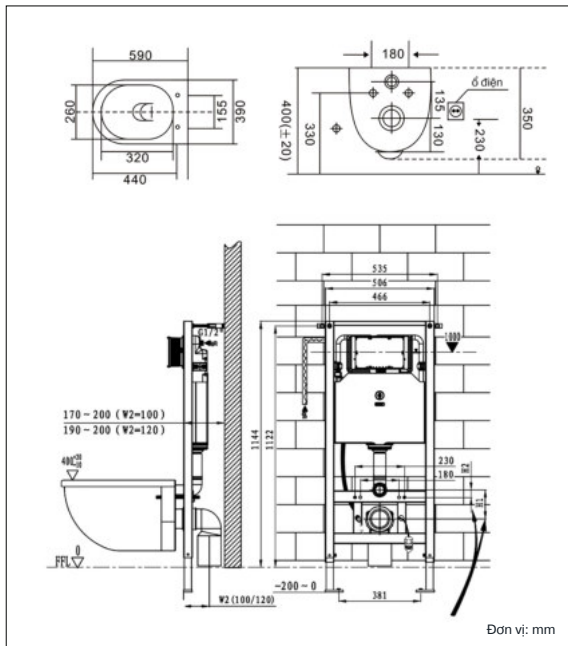

Model: **ML-498**

Bồn cầu thông minh đặt sàn

Model	ML-498
Loại bồn cầu	Bồn cầu thông minh treo tường
Kích thước	590 x 390 x 350mm
Men sứ	Nano Ag+
Cơ chế xả	Xả thẳng
Lượng nước xả	4,5L

Thông số kỹ thuật
Điện áp: 220V/ 50-60Hz
Công suất tối đa: 1600W
Chống nước IPX4
Thiết bị an toàn: Bộ điều nhiệt, cầu chì nhiệt, cảm biến nhiệt độ

Tính năng			
Tự động mở nắp	Điều khiển từ xa	Điều chỉnh nhiệt độ, áp lực nước	Điều chỉnh nhiệt độ gió, vị trí sấy gió
Cảm ứng đá chân	Núm bên hông		
Tự động xả	Có kết nước, không cần bơm tăng áp	Điều chỉnh vị trí vòi, tự động làm sạch vòi rửa	Màn hình LED hiển thị Đèn đêm
Làm ấm ghế			
Rửa đại tiện, rửa nữ			