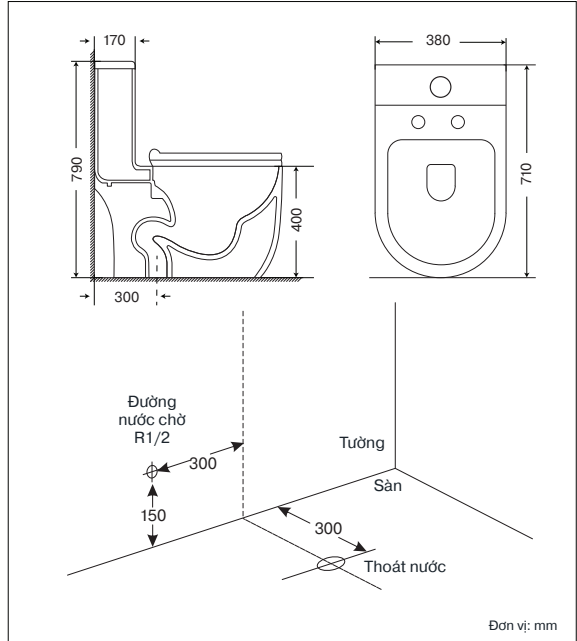

## Model: **ML-366110**

Bồn cầu đặt sàn 1 khối

Model	ML-366110
Loại bồn cầu	Bồn cầu đặt sàn
Kích thước	710 x 380 x 790mm
Thiết kế	1 khối, vành kín
Men sứ	Crystal Glaze
Phao xả	Geberit - Thụy Sỹ - phao xả hàng đầu thế giới
Cơ chế xả	Xả xoáy với 4 lỗ xả
Lượng nước xả	3,5/5L
Loại nắp	UF pha sứ
Phụ kiện	T chia, dây cáp, gioăng cao su