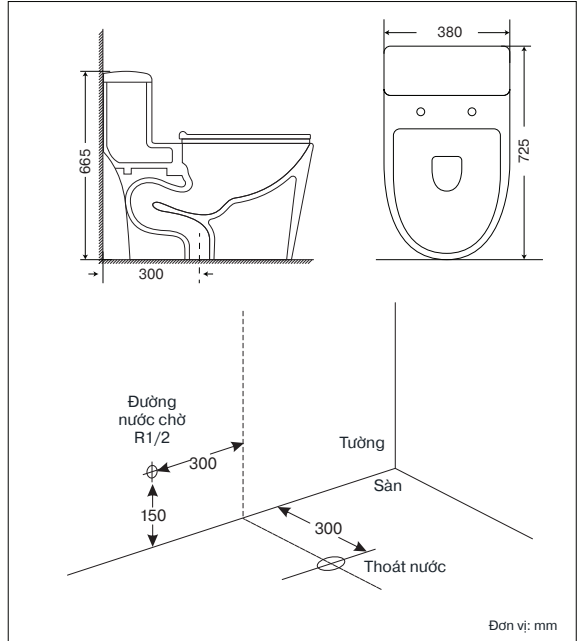

Model: **ML-366018A**

Bồn cầu đặt sàn 1 khối

Model	ML-366018A
Loại bồn cầu	Bồn cầu đặt sàn
Kích thước	725 x 380 x 665mm
Thiết kế	1 khối, vành kín Rimless
Men sứ	Nano Ag+
Phao xả	WDI - Thương hiệu nội địa Trung Quốc
Cơ chế xả	Xả xoáy với 2 lỗ xả
Lượng nước xả	3/5,5L
Loại nắp	PP Plus
Phụ kiện	T chia, dây cấp, gioăng cao su