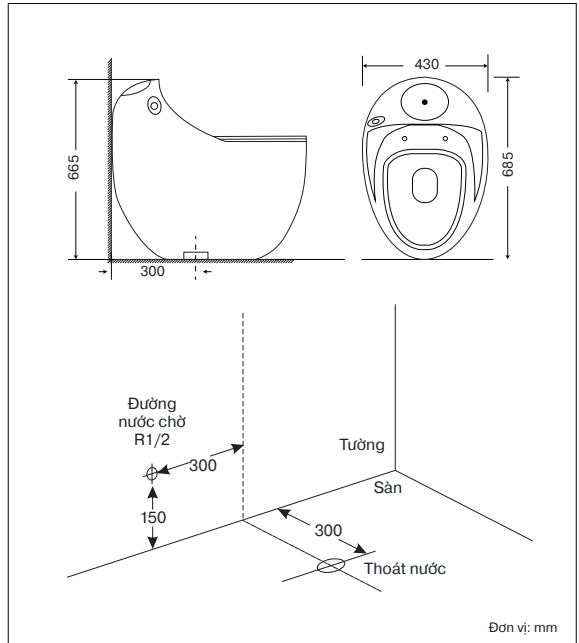

## Model: **ML-1078W**

Bồn cầu đặt sàn 1 khối

ML-1078B

ML-1078BLUE

ML-1078GR

ML-1078ORANGE

ML-1078PINK

Model	ML-1078W
Loại bồn cầu	Bồn cầu đặt sàn
Kích thước	685 x 430 x 665mm
Thiết kế	1 khối, vành kín
Men sứ	Nano Ag+
Phao xả	R&T - Thương hiệu nội địa số 1 Trung Quốc
Cơ chế xả	Xả xoáy với 4 lỗ xả
Lượng nước xả	3,5/5,5L
Loại nắp	PP Plus
Phụ kiện	T chia, dây cấp, gioăng cao su