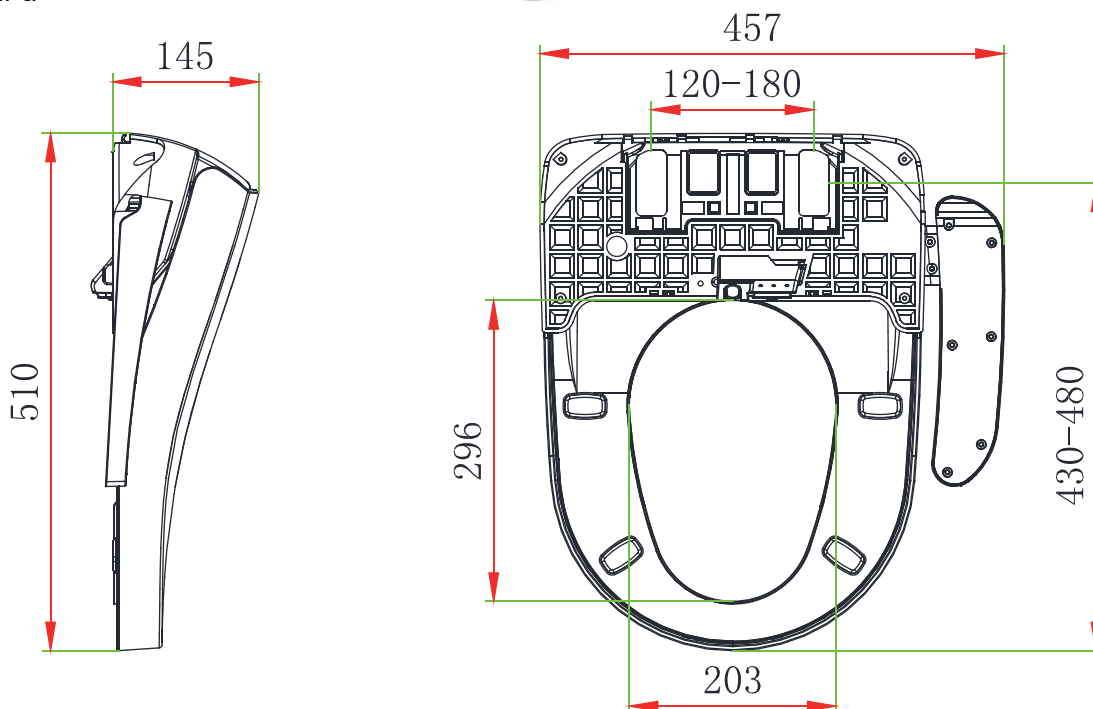

PRODUCT SPECIFICATION 产品规格书

NCZ09W

Intelligent Seat Cover (Chinese/English panel)
智能电子座厕盖板 (中英面板)

(Rough-in Dimensions):

安装尺寸图:

(Unit): mm

单位: 毫米

Pressure range: 0.1-0.5MPa

水压范围: 0.1-0.5MPa

Best to use: 0.3MPa

最优水压: 0.3MPa

Item No. 品号	NCZ09W
Available Color 颜色	<input checked="" type="checkbox"/> White 白色
Materials 材质	PP 聚丙烯
Shipping Package 运输包装	Set/CTN: 1Set M ³ /CTN: 0.06M ³ G.W./CTN: 6.5kg 套/箱: 1套 体积/箱: 0.06M ³ 毛重/箱: 6.5kg