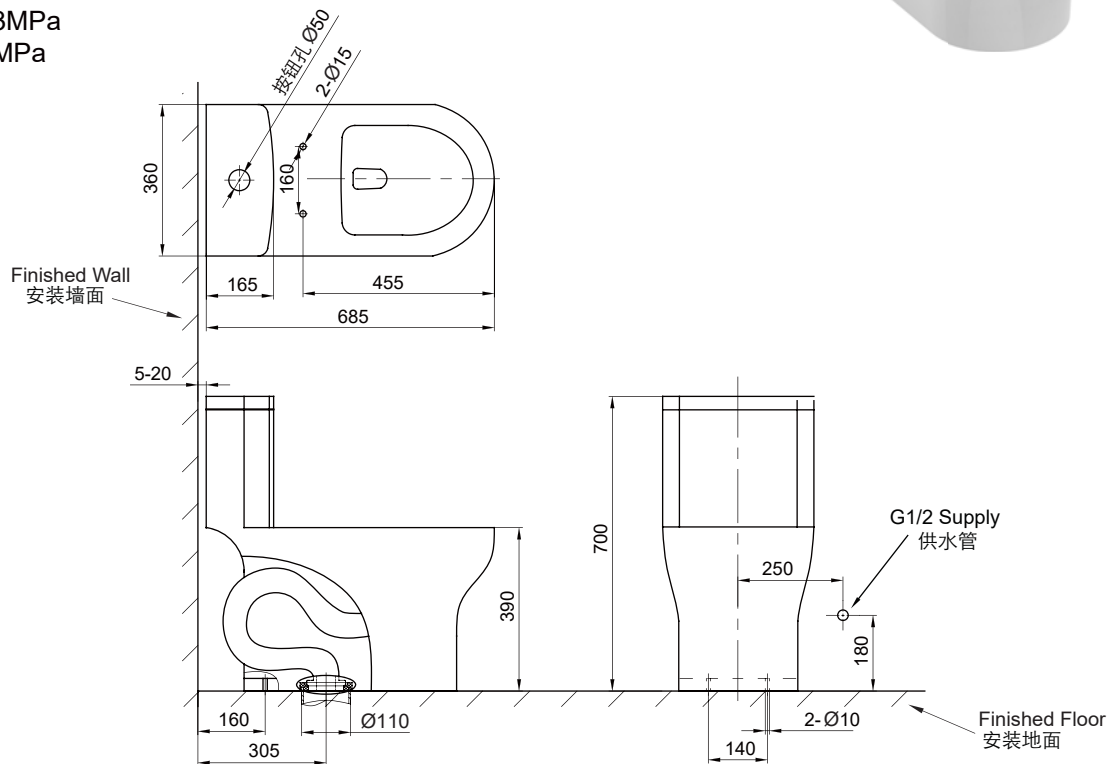

## ENC2155JW-3

One-Piece Toilet  
连体座便器

(Rough-in Dimensions):

安装尺寸图:

(Unit): mm

单位: 毫米

685x360x700(mm)

Pressure range: 0.1-0.5MPa

水压范围: 0.1-0.5MPa

Best to use: 0.3MPa

最优水压: 0.3MPa

Item No. 品号	ENC2155JW-3
Available Color 颜色	<input checked="" type="checkbox"/> White 白色
Materials 材质	Vitreous China 陶瓷
Flush System 冲水系统	Siphon 虹吸
Flush Amount 冲水量	Dual Flush: 3/4.5L 双冲水: 3/4.5L
Seat & Cover 盖板	PP Soft Closing PP缓降盖板
Shipping Package 运输包装	长(L) 790X宽(W) 400X高(H) 770mm, 毛重(G. W) :49.36kg
Remarks: Rough-In: 305mm (S-trap). 备注: 坑距: 305mm (地排)。	