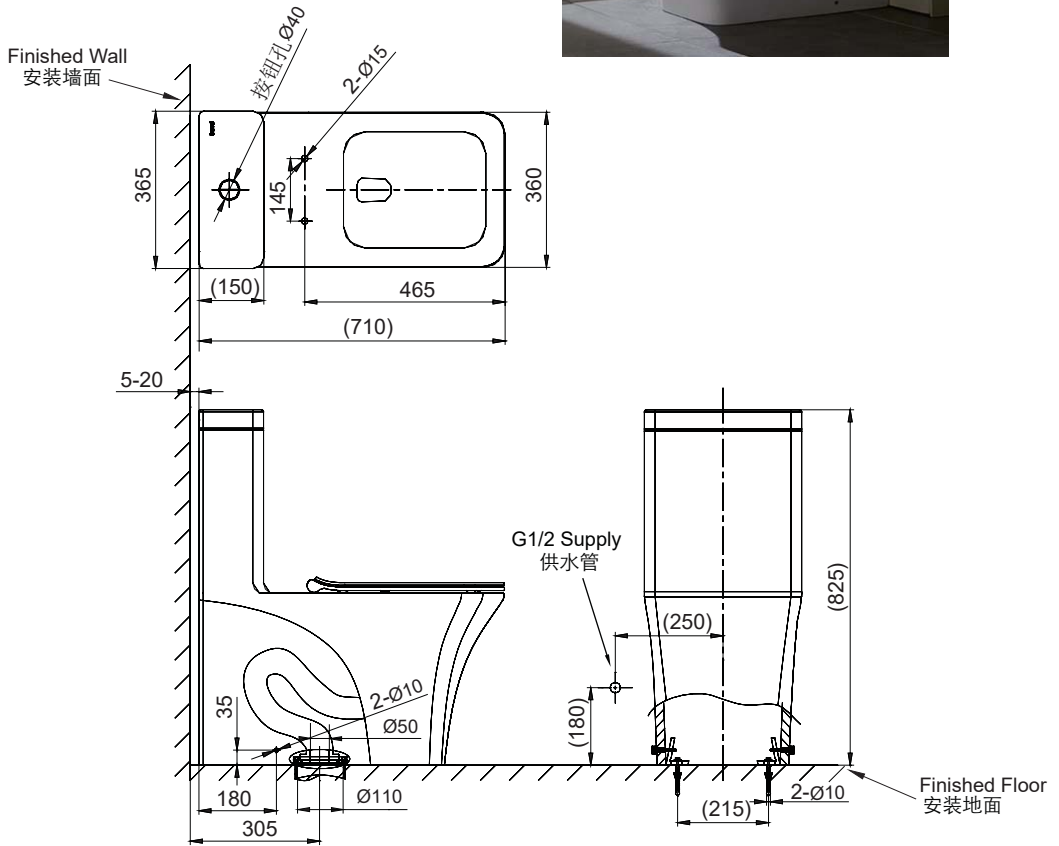

## NC2146UW-3T0

One-Piece Toilet

连体座便器

(Rough-in Dimensions):

安装尺寸图:

(Unit): mm

单位: 毫米

710x365x825(mm)

Pressure range: 0.1-0.5MPa

水压范围: 0.1-0.5MPa

Best to use: 0.3MPa

最优水压: 0.3MPa

Item No. 品号	NC2146UW-3T0
Available Color 颜色	<input checked="" type="checkbox"/> White 白色
Materials 材质	Vitreous China 陶瓷
Flush System 冲水系统	Siphon 虹吸
Flush Amount 冲水量	Adjustable Dual Flush: 3.5/5.0L(Geberit) 可调双冲水: 3.5/5.0L(吉博力)
Seat & Cover 盖板	UF Soft Closing 脲醛缓降盖板
Shipping Package 运输包装	长(L) 800X宽(W) 420X高(H) 890mm, 毛重(G.W): 53kg
Remarks: 备注:	Rough-In: 305mm (S-trap). 坑距: 305mm (地排)。