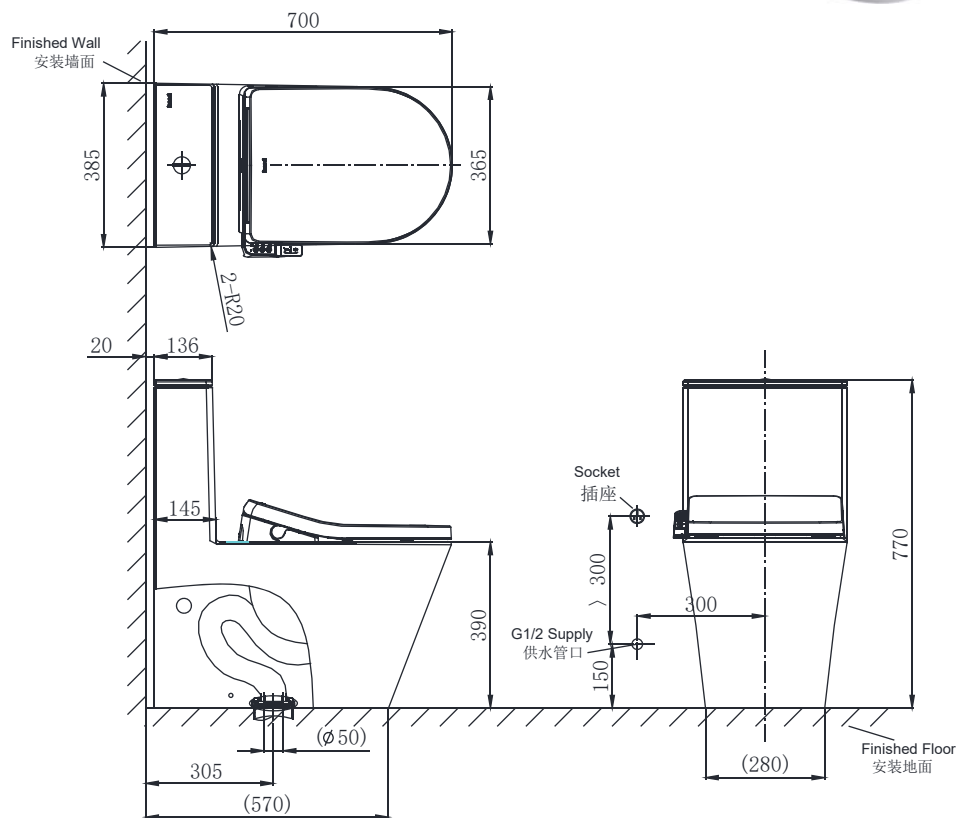

## ENC2141W-3S2

Intelligent One-Piece Toilet

智能连体座便器

(Rough-in Dimensions):

安装尺寸图:

(Unit): mm

单位: 毫米

700x370x770(mm)

Pressure range: 0.1-0.5MPa

水压范围: 0.1-0.5MPa

Best to use: 0.3MPa

最优水压: 0.3MPa

Item No. 品号	ENC2141W-3S2
Available Color 颜色	<input checked="" type="checkbox"/> White 白色
Materials 材质	Vitreous China 陶瓷
Flush System 冲水系统	Vortex Siphon 旋涡虹吸
Flush Amount 冲水量	Adjustable Dual Flush: 3.5/5L (Geberit) 可调双冲水: 3.5/5L (吉博力)
Seat & Cover 盖板	NCZ10W Intelligent Seat Cover NCZ10W智能盖板
Shipping Package 运输包装	长(L)752 X宽(W)482 X高(H)845 mm, 毛重(G.W):62 kg

Remarks: Rough-In: 305mm (S-trap). Seat temperature, Water temperature, Seat induction, Rear wash, Women wash, Seat constant-temperature, Night light, Nozzle self cleaning, No electric cleaning, No electric flushing, Voltage: 220V/50Hz.  
备注: 坑距: 305mm (地排), 座温, 水温, 座圈感应, 臀部清洗, 女用清洗, 座温恒温, 柔光照明, 喷头自洁, 无电清洗, 无电冲洗, 电压 220V/50Hz.