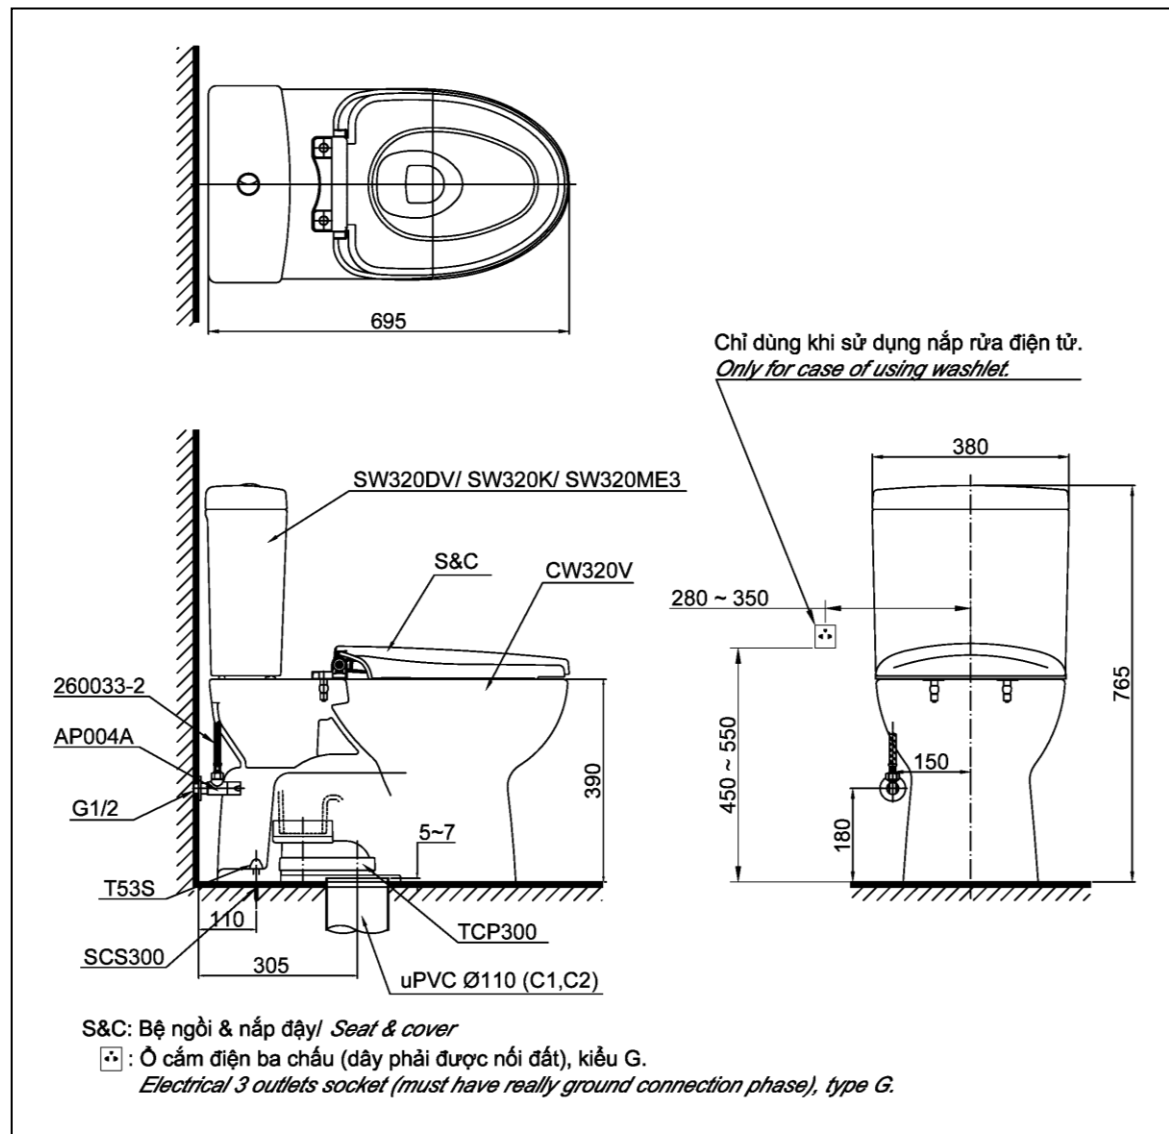

* Phụ kiện không đóng gói cùng thân cầu./ The part is not packed into the toilet bowl box.

TIÊU CHUẨN KỸ THUẬT/ SPECIFICATIONS

- Thiết kế/ *Design* : Thân dài/ *Elongated*
- Hệ thống xả/ *Flush system* : Siphon
- Loại xả/ *Flush type* : Nhấn đôi/ *Dual flush*
- Lượng nước sử dụng/ *Water consumption* : 4.8/3.0 (L)
- Áp lực nước sử dụng/ *Water pressure* : 0.05 ~ 0.70 (Mpa)
- Tâm xả/ *Rough-in* : 305 (mm)
- Mặt nước đọng/ *Water surface* : 165 x 130 (mm)
- Đường kính đường thải/ *Trap diameter* : Ø53 (mm)
- Kích thước sản phẩm/ *Product dimension* : L695 x W380 x H765 (mm)
- Vật liệu/ *Material* : Sứ vệ sinh/ *Vitreous china*

* Phụ kiện không đóng gói cùng thân cầu./ The part is not packed into the toilet bowl box.

TIÊU CHUẨN KỸ THUẬT/ SPECIFICATIONS

- Thiết kế/ *Design* : Thân dài/ *Elongated*
- Hệ thống xả/ *Flush system* : Siphon
- Loại xả/ *Flush type* : Nhấn đôi/ *Dual flush*
- Lượng nước sử dụng/ *Water consumption* : 4.8/3.0 (L)
- Áp lực nước sử dụng/ *Water pressure* : 0.05 ~ 0.70 (Mpa)
- Tâm xả/ *Rough-in* : 305 (mm)
- Mặt nước đọng/ *Water surface* : 165 x 130 (mm)
- Đường kính đường thải/ *Trap diameter* : Ø53 (mm)
- Kích thước sản phẩm/ *Product dimension* : L693 x W380 x H765 (mm)
- Vật liệu/ *Material* : Sứ vệ sinh/ *Vitreous china*