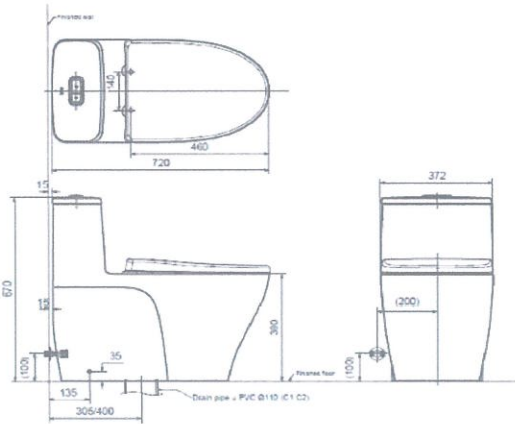

SPECIFICATION OF ONE PIECE TOILETS
ITEM NUMBER AC-989VN

TÍNH NĂNG SẢN PHẨM / FEATURES

- Bàn cầu một khối thiết kế tinh tế, thân kín, dễ dàng vệ sinh
One piece toilet with elegant design, easy for cleaning
- Men sứ AQUA CERAMIC chống bám cặn, bám bẩn cho bề mặt luôn sạch sẽ và sáng bóng
AQUA CERAMIC creates a stain-repellant surface that prevents unsightly hard water buildup and spots, keep surface stay fresh and gleaming
- Thiết kế xả tối giản, xả đẩy xoáy 1 cửa xả sạch và êm nhẹ
Minimal design with powerful vortex one-hole flush system
- Tiết kiệm nước với hai nút ấn xả 4.5L/3.0L (đại/tiểu)
Water saving with dual flush button 4.5L/3.0L (Full/half)
- Nắp đóng êm
Slow down seat&cover
- Sản phẩm có màu trắng
Color: White

BẢN VẼ LẮP ĐẶT / INSTALLATION DRAWING

BW1
White

ĐẶC ĐIỂM KỸ THUẬT / SPECIFICATIONS

- Kích thước: 720x372x670(mm) / Size: 720x372x670(mm)
- Hệ thống xả đẩy / wash-down flush system
- Sử dụng 2 mức nước xả 4.5L/3.0L / Water consumption 4.5L/3.0L
- Áp lực nước cấp 0.07÷0.75MPa / Supply water pressure 0.07÷0.75MPa
- Ống cấp nước Φ21 (G 1/2) / Water supply pipe G 1/2
- Đường kính ống thải chờ Ø110 class1,2 (TCVN) / Drain pipe Ø110 class1,2 (TCVN)

CHI TIẾT VÀ PHỤ KIỆN / PARTS & FITTINGS

- Thân bàn cầu / Closet body
- Nắp két nước / Tank cover
- Nắp bàn cầu loại đóng êm / Slow down seat&cover
- Đế thải (bao gồm vít cố định) / S-Trap (combined fixing screw set)
- Gioăng cao su / Rubber socket
- Bộ linh kiện két nước / Tank fitting
- Dây cấp nước / Water supply flexible hose
- Van vận khóa / Stop valve
- Bộ ốc bắt sàn / Fixing floor screw set for water closet