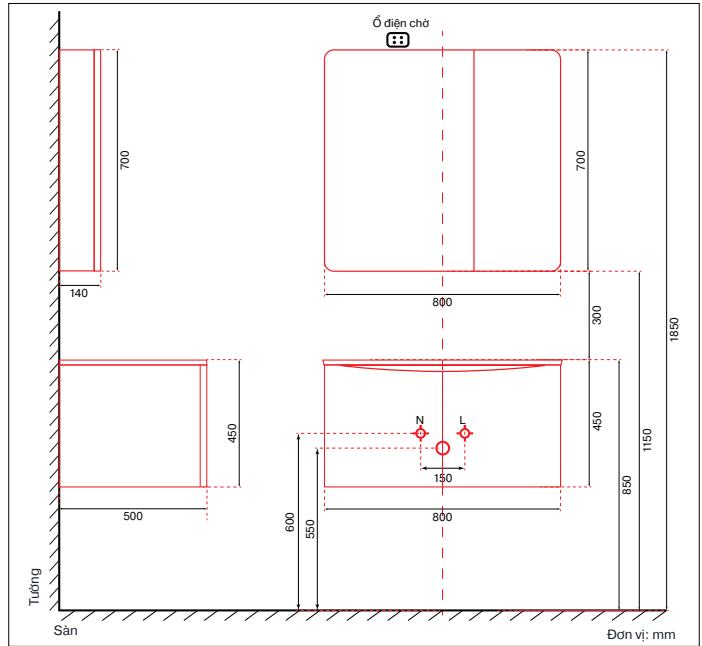

## Model: **ML276315-80**

Bộ tủ Lavabo

Model	ML276315-80
Chất liệu mặt đá	Ceramic
Tủ dưới	Chất liệu PVC
Tủ trên	Chất liệu PVC
Loại gương	Gương LED + Sấy
Kích thước tủ trên	800 x 140 x 700mm
Kích thước tủ dưới	800 x 500 x 450mm
Bàn lễ	Unihopper -304
Màu sắc	Trắng phốt hồng

### \*Lưu ý lắp đặt

- Khoảng cách tiêu chuẩn từ sàn đến mặt lavabo 80 - 90cm
- Khoảng cách tiêu chuẩn từ mặt lavabo đến tủ gương 30-40cm.
- Chiều cao gắn ống xả chờ âm tường tính từ sàn hoàn thiện lên đến tim lỗ có  $d=34$  là tấm 55cm.
- Chiều cao gắn ống cấp nước nóng và lạnh chờ âm tường tính từ sàn hoàn thiện lên đến tim lỗ có  $d=21$  roan ngoài là 60cm.
- Đường kính vòi lavabo: 3,4cm