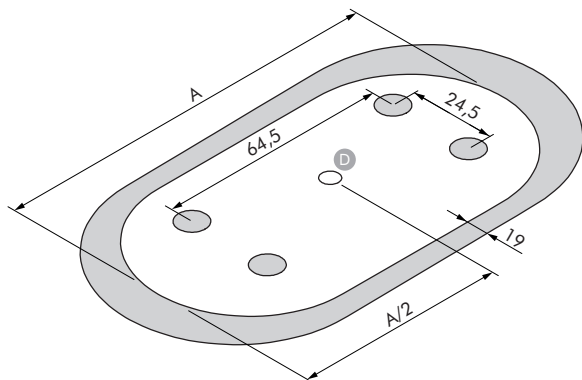

Bañera exenta / Freestanding bathtub / Bồn tắm ngâm

sanydur gel coat

Jorge
Herrera
Studio

Acabados / Finishes / Hoàn thiện

WM
Blanco mate
Matt white
Màu trắng mờ

Medidas / Measures / Bản vẽ

cm
+/-0,5

ref.	dim.	P kg	P' kg	V cmxcmxcm
BN301	160x75x55/59	111	140	174x89x73

Pies bañera exenta
Freestanding bathtub feet
Chân đế rời

PIBN301WM
Blanco mate
White matt
Trắng nhám

PIBN301RB
Roble
Oak
Gỗ sồi

COLOR
MATERIA
PIBN301CMA

Preinstalación / Preinstallation / Lắp đặt

Exenta / Freestanding / Lắp đặt độc lập

dim.cm	A
160x75	160

■ Área para grifería exenta / Area for freestanding tap / Đường nước chờ

□ Desagüe / Waste / Bonde / Đường ống thoát nước thải