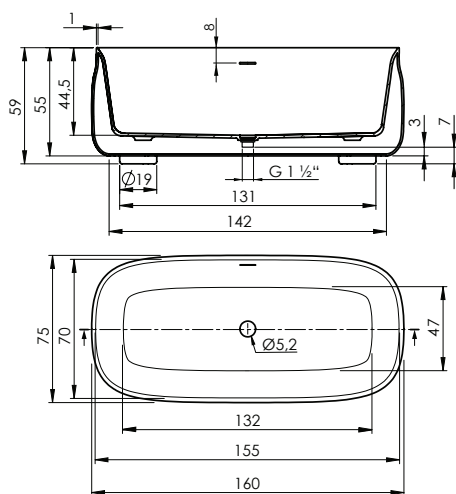

Bañera exenta / Freestanding bathtub / Bồn tắm ngâm

sanydur gel coat

Jorge
Herrera
Studio

Acabados / Finishes / Hoàn thiện

WM
Blanco mate
Matt white
Màu trắng mờ

Medidas / Measures / Bản vẽ

cm
+/-0,5

ref.	dim.	P kg	P' kg	V cmxcmxcm
BN301	160x75x55/59	111	140	174x89x73

P: Peso neto / Net weight / Trọng lượng tịnh

P': Peso de expedición / Expedition Weight / Tổng trọng lượng

V: Volumen de expedición / Expedition Volume / Kích thước vỏ hộp

Incluido / Included / Phụ kiện đi kèm

dim.cm	A
160x75	160

■ Área para grifería exenta / Area for freestanding tap / Đường nước chờ

□ Desagüe / Waste / Bonde / Đường ống thoát nước thải