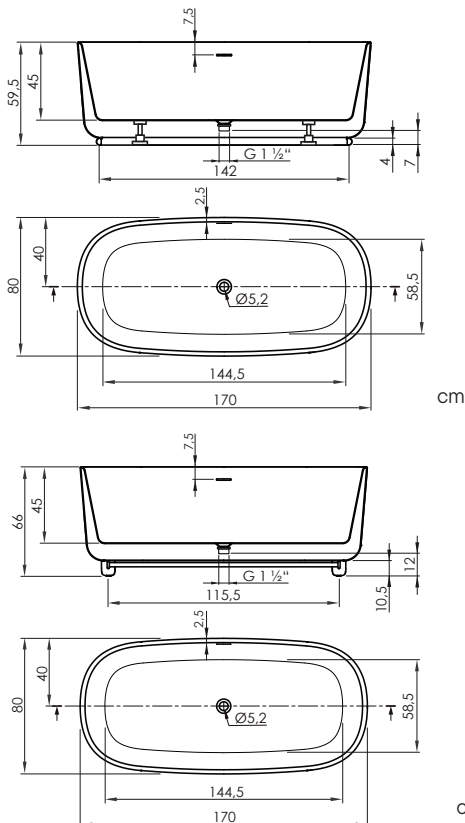

Bañera exenta / Freestanding bathtub / Bồn tắm ngâm

sanitaryacrylic

Acabados / Finishes / Hoàn thiện

WG
Blanco brillo
Gloss white
Màu trắng bóng

Incluido / Included / Phụ kiện đi kèm

Tubo de descarga flexible, con codo
Flexible discharge tube, with elbow
Ống siphon thoát nước

Desagüe clik-clack blanco incluido
White pop-up waste included
Nút nhấn siphon

Medidas / Measures / Bản vẽ

ref.	dim.	P kg	P' kg	V cmxcmxcm
BN154	170x80x59,5	54	62	175x85x60
BN154	170x80x66	54	62	175x85x60

P: Peso neto / Net weight / Trọng lượng tịnh

P': Peso de expedición / Expedition Weight / Tổng trọng lượng

V: Volumen de expedición / Expedition Volume / Kích thước vỏ hộp

Preinstalación / Preinstallation / Lắp đặt

Grifería a pared / Wall taps / Lắp sát tường và sử dụng vòi âm tường

Grifería exenta / Freestanding taps / Lắp đặt độc lập

● Desagüe / Waste / Đường ống thoát nước thải

■ Área para grifería exenta / Area for freestanding tap / Khu vực để chân đế bồn tắm