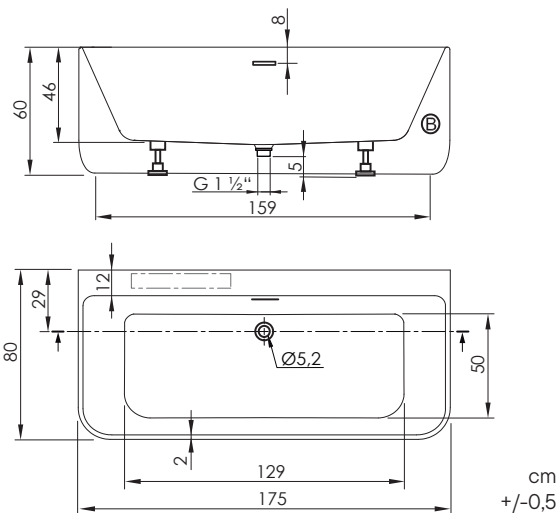

Bañera de encastre / Inset bathtub / Bồn tắm độc lập sát tường

sanitaryacrylic

Acabados / Finishes / Hoàn thiện

WG
Blanco brillo
Gloss white
Màu trắng bóng

Incluído / Included / Phụ kiện đi kèm

Tubo de descarga flexible, con codo
Flexible discharge tube, with elbow
Ống siphon thoát nước

Desagüe click-clack cromado incluido
Chrome pop-up waste included
Nút nhấn siphon

Medidas / Measures / Bản vẽ

dim.	P kg	P' kg	V cmxcmxcm
175 x 80	59	76	185 x 85 x 62

P: Peso neto / Net weight / Khối lượng tịnh

P': Peso de expedición / Expedition Weight / Tổng khối lượng

V: Volumen de expedición / Expedition Volume / Kích thước vỏ hộp

B Blower / Blower / Sục khí

Grifería / Taps / Bộ sen vòi

Loop

Loop K

Kali

Cubo