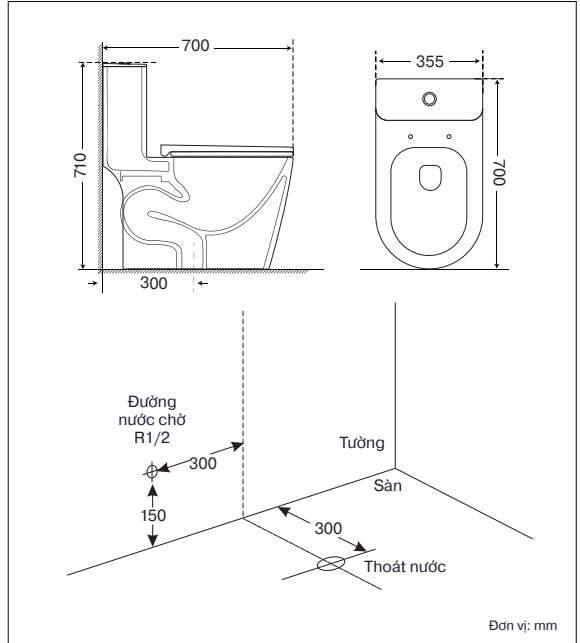

Model: ML366302

Bồn cầu đặt sàn 1 khối

Model	ML366302
Loại bồn cầu	Bồn cầu đặt sàn
Kích thước	700 x 355 x 710mm
Thiết kế	1 khối, vành kín
Men sứ	Crystal Glaze
Phao xả	Geberit - Thụy Sỹ - phao xả hàng đầu thế giới
Cơ chế xả	Xả thẳng
Lượng nước xả	3,5/5L
Loại nắp	PP Plus
Phụ kiện	T chia, dây cấp, gioăng cao su
Đóng gói	1 Set m ³ /CTN: 0,23m ³ G.W/CTN: 51kg